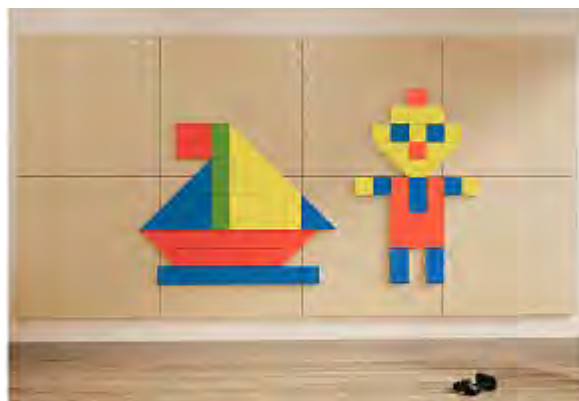

Комплект настенной мозаики "Миди"

Комплект мозаики состоит из 192 шт. геометрических фигур: треугольники, прямоугольники и квадраты (элементы из 4 цветов). Устанавливайте фигуры с металлическими шайбами на панели со встроенными магнитами. Конечная фигура зависит только от фантазии игроков! Варианты фигур в виде схем предоставляем по требованию.

Комплект состоит из 200 элементов (ЖУ-ЖУ-НМ1200):
панели со встроенными магнитами, которые формируют настенную панель для последующего крепления элементов - 8 шт.

пазлы "квадратик" - 64 шт.

пазлы "прямоугольник" - 64 шт.

пазлы "треугольник" - 64 шт.

Размеры:

Панель (Высота x Ширина): 160x320 см. Размер 1 плашки 80x80 см.

Пазлы "квадратик" со сторонами 10x10 см

Пазлы "прямоугольник" со сторонами 10x20см

Пазлы "треугольник" со сторонами 20x20см

Вес: 53 кг. Объем: 0,64 м3.

Материалы:

МДФ

Магниты находятся только на панели! На пазлах магнитов нет.

Элементы мозаики окрашены специальной краской! Она соответствует высоким гигиеническим требованиям, поэтому безопасна для детей.

Свойства краски: нетоксична, пожаровзрывобезопасна, безвредна для здоровья и окружающей среды, не желтеет. Можно мыть с использованием мягких моющих средств.

ХАРАКТЕРИСТИКИ

Возраст	От 3 до 10 лет
Материал	МДФ
Габариты	Вес: 53 кг
Объем в транспортной накладной	0,64 м3
Страна производства	Россия
Гарантия	1 год