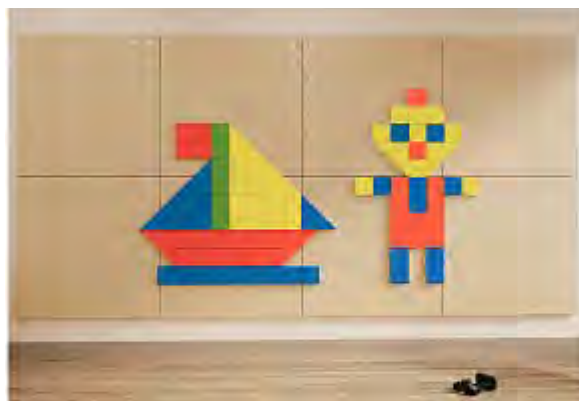

Комплект настенной мозаики "Мини"

Комплект мозаики состоит из 144 шт. геометрических фигур: треугольники, прямоугольники и квадраты (элементы из 4 цветов). Устанавливайте фигуры с металлическими шайбами на панели со встроенными магнитами. Конечная фигура зависит только от фантазии игроков! Варианты фигур в виде схем предоставляем по требованию.

Комплект состоит из 150 элементов (ЖУ-ЖУ-НМ3300):

Панели со встроенными магнитами, которые формируют настенную панель для последующего крепления элементов - 6 шт.

пазлы "квадратик" - 48 шт.

пазлы "прямоугольник" - 48 шт.

пазлы "треугольник" - 48 шт.

Размеры:

Панель (Высота x Ширина): 160x240 см. Размер 1 плашки 80x80 см.

Пазлы "квадратик" со сторонами 10x10 см.

Пазлы "прямоугольник" со сторонами 10x20см.

Пазлы "треугольник" со сторонами 20x20см.

Вес: 39,7 кг. Объем: 0,48 м3.

Материалы:

МДФ

Магниты находятся только на панели! На пазлах магнитов нет.

Элементы мозаики окрашены специальной краской! Она соответствует высоким гигиеническим требованиям, поэтому безопасна для детей.

Свойства краски: нетоксична, пожаровзрывобезопасна, безвредна для здоровья и окружающей среды, не желтеет. Можно мыть с использованием мягких моющих средств.

ХАРАКТЕРИСТИКИ

Возраст	От 3 до 10 лет
Материал	МДФ
Габариты	0,48 м3
Страна производства	Россия
Гарантия	1 год