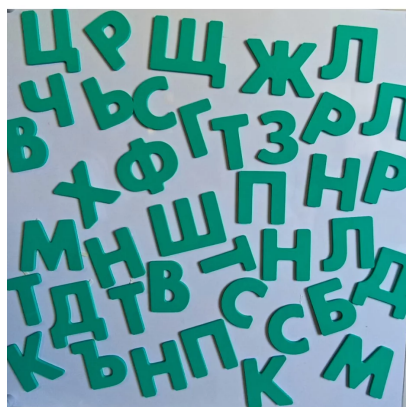

Внимание! Для комфортной игры необходимо 2 шт. металлических панелей размерами (Длина x Ширина) от 82,3x 82,3 м.

Размеры:

Высота букв и цифр - 100 мм.

Материалы:

Специализированный безопасный полимер толщиной слоя 5 мм., магнитный винил.

Преимущества полимера:

эластичность,

упругость,

лёгкий,

водонепроницаемость,

износостойкость.

Комплект поставки:

1. Модуль к настенной мозаике  
буквы и цифры - 91 шт.

## ХАРАКТЕРИСТИКИ

Возраст

От 3 до 10 лет

Материал

Специализированный безопасный полимер толщиной  
слоя 5 мм., магнитный винил

Габариты

Высота букв и цифр - 100 мм.

Страна производства